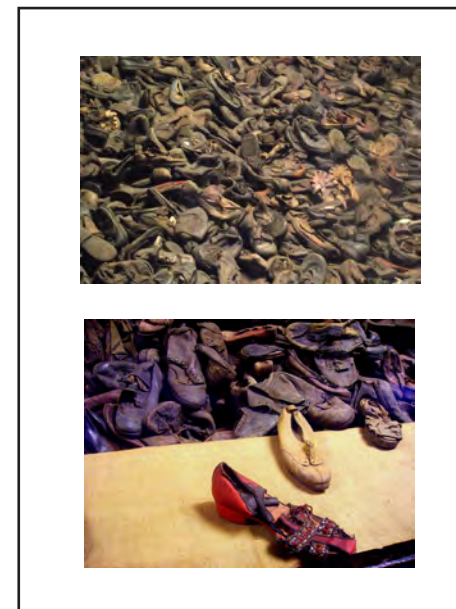

Rahmengröße 60 x 80 cm / Bildgröße 30 x 45 cm

Millionen...

Anastasiya Podvyzhenko

Anastasija Kuzmenko

Jom ha Schoá im Zeughaus Wismar 2012

Wand ca. 3 m

Rahmengröße 60 x 80 cm / Bildgröße 30 x 45 cm

Millionen...