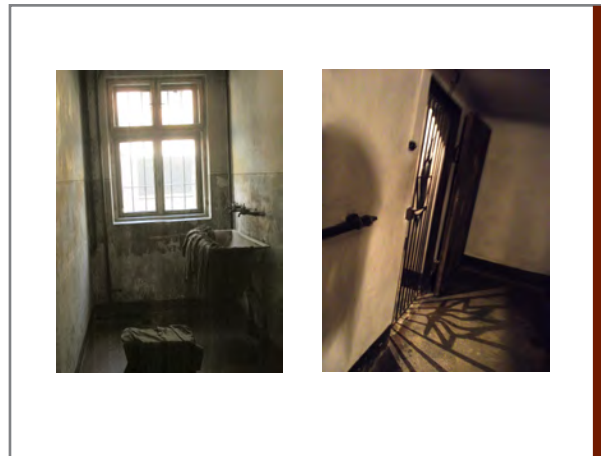

Rahmengröße 40 x 50 cm / Bildgröße 40 x 50 cm

Literarische Anregung

Angelique Schwittlick

Handa Natsagdorj

Jom ha Schoá im Zeughaus Wismar 2012

Wand ca. 3 m

Rahmengröße 60 x 80 cm / Bildgröße 30 x 40 cm

Stimmungen  
Finja Brahm

Jom ha Schoá im Zeughaus Wismar 2012

Wand ca. 3 m

Rahmengröße 60 x 80 cm / Bildgröße 30 x 40 cm

Stimmungen

Finja Brahm

Jom ha Schoá im Zeughaus Wismar 2012

Wand ca. 3m

Leinwandgröße 20 x 20 cm