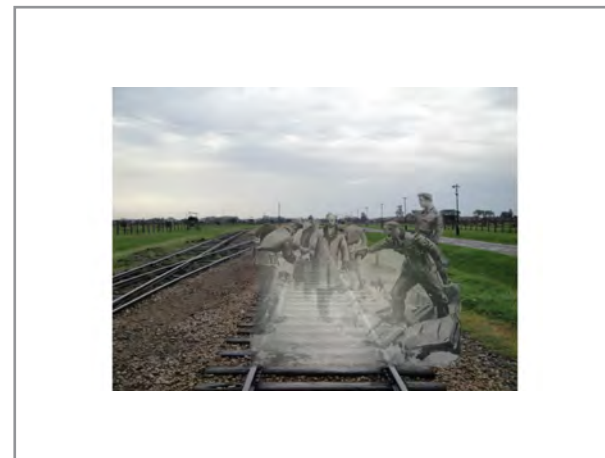

**Jom ha Schoá** im Zeughaus Wismar 2012

Wand ca. 3 m

Rahmengröße 60 x 80 cm / Bildgröße 40 x 55 cm

1

**Schatten des Elends**

Anna Kunow

Saskia Harendt

**Jom ha Schoá** im Zeughaus Wismar 2012

Wand ca. 3 m

Rahmengröße 60 x 80 cm / Bildgröße 40 x 55 cm

2

**Schatten des Elends**

Anna Kunow

Saskia Harendt

Jom ha Schoá im Zeughaus Wismar 2012

Wand ca. 3 m