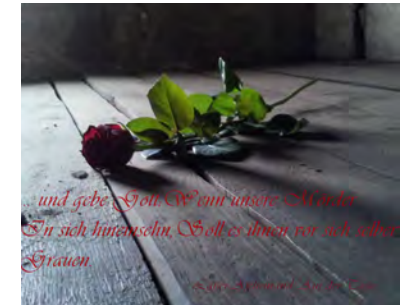

# Jom ha Schoá im Zeughaus Wismar 2012

Wand ca. 3 m

Rahmengröße 40 x 50 cm / Bildgröße 40 x 50 cm

Literarische Anregung  
Angelique Schwittlick  
Handa Natsagdorj

Jom ha Schoá im Zeughaus Wismar 2012

Wand ca. 3 m

Rahmengröße 40 x 50 cm / Bildgröße 40 x 50 cm

Literarische Anregung

Angelique Schwittlick

Handa Natsagdorj

Jom ha Schoá im Zeughaus Wismar 2012

Wand ca. 3 m

Rahmengröße 60 x 80 cm / Bildgröße 30 x 40 cm

Stimmungen  
Finja Brahm