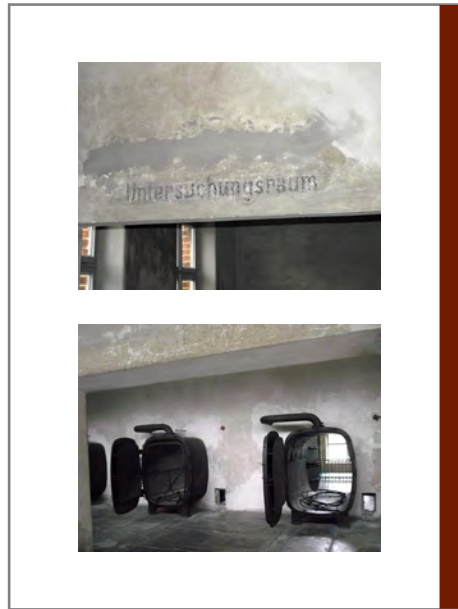

Rahmengröße 40 x 50 cm / Bildgröße 40 x 50 cm

Literarische Anregung

Angelique Schwittlick

Handa Natsagdorj

Jom ha Schoá im Zeughaus Wismar 2012

Wand ca. 3 m

Rahmengröße 60 x 80 cm / Bildgröße 30 x 40 cm

Stimmungen  
Finja Brahm

Jom ha Schoá im Zeughaus Wismar 2012

Wand ca. 3 m

Rahmengröße 60 x 80 cm / Bildgröße 30 x 40 cm

Stimmungen

Finja Brahm

Jom ha Schoá im Zeughaus Wismar 2012

Wand ca. 3m

Leinwandgröße 20 x 20 cm