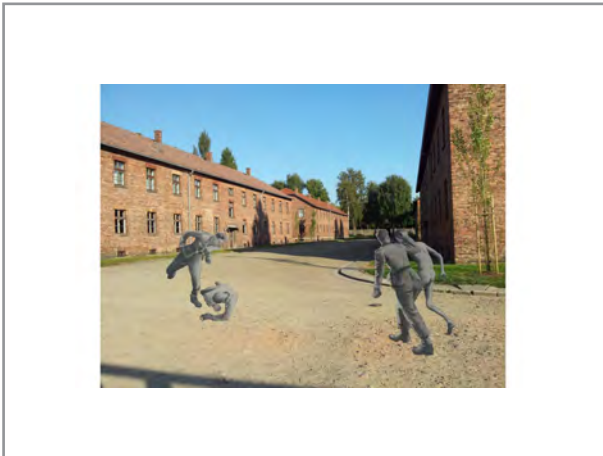

**Jom ha Schoá** im Zeughaus Wismar 2012

Wand ca. 3 m

Rahmengröße 60 x 80 cm / Bildgröße 40 x 55 cm

1

**Schatten des Elends**

Anna Kunow

Saskia Harendt

**Jom ha Schoá** im Zeughaus Wismar 2012

Wand ca. 3 m

Rahmengröße 60 x 80 cm / Bildgröße 40 x 55 cm

2

**Schatten des Elends**

Anna Kunow

Saskia Harendt

Jom ha Schoá im Zeughaus Wismar 2012

Wand ca. 3 m

Wand ca. 3m von 6m

Rahmengröße 60 x 80 cm / Bildgröße 30 x 45 cm

5b

Jom ha Schoá im Zeughaus Wismar 2012

Wand ca. 3m von 6m

Rahmengröße 60 x 80 cm / Bildgröße 30 x 45 cm

6a

Stammlager  
Cindy Kapalczynski  
Jasmin Karnath