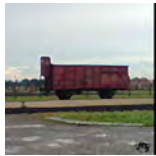

Jom ha Schoá im Zeughaus Wismar 2012

Wand ca. 3 m

Rahmengröße 60 x 80 cm / Bildgröße 30 x 40 cm

Stimmungen

Finja Brahm

Jom ha Schoá im Zeughaus Wismar 2012

Wand ca. 3m

Leinwandgröße 20 x 20 cm