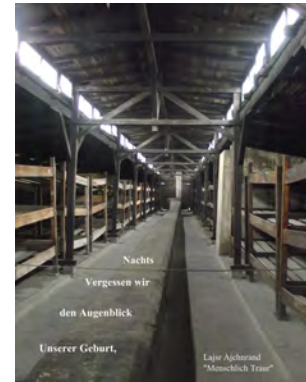

Jom ha Schoá im Zeughaus Wismar 2012

Wand ca. 3m von 6m

Rahmengröße 60 x 80 cm / Bildgröße 30 x 45 cm

6a

Stammlager

Cindy Kapalczynski

Jasmin Karnath

# Jom ha Schoá im Zeughaus Wismar 2012

Wand ca. 3 m

Rahmengröße 40 x 50 cm / Bildgröße 40 x 50 cm

Literarische Anregung  
Angelique Schwittlick  
Handa Natsagdorj

Jom ha Schoá im Zeughaus Wismar 2012

Wand ca. 3 m